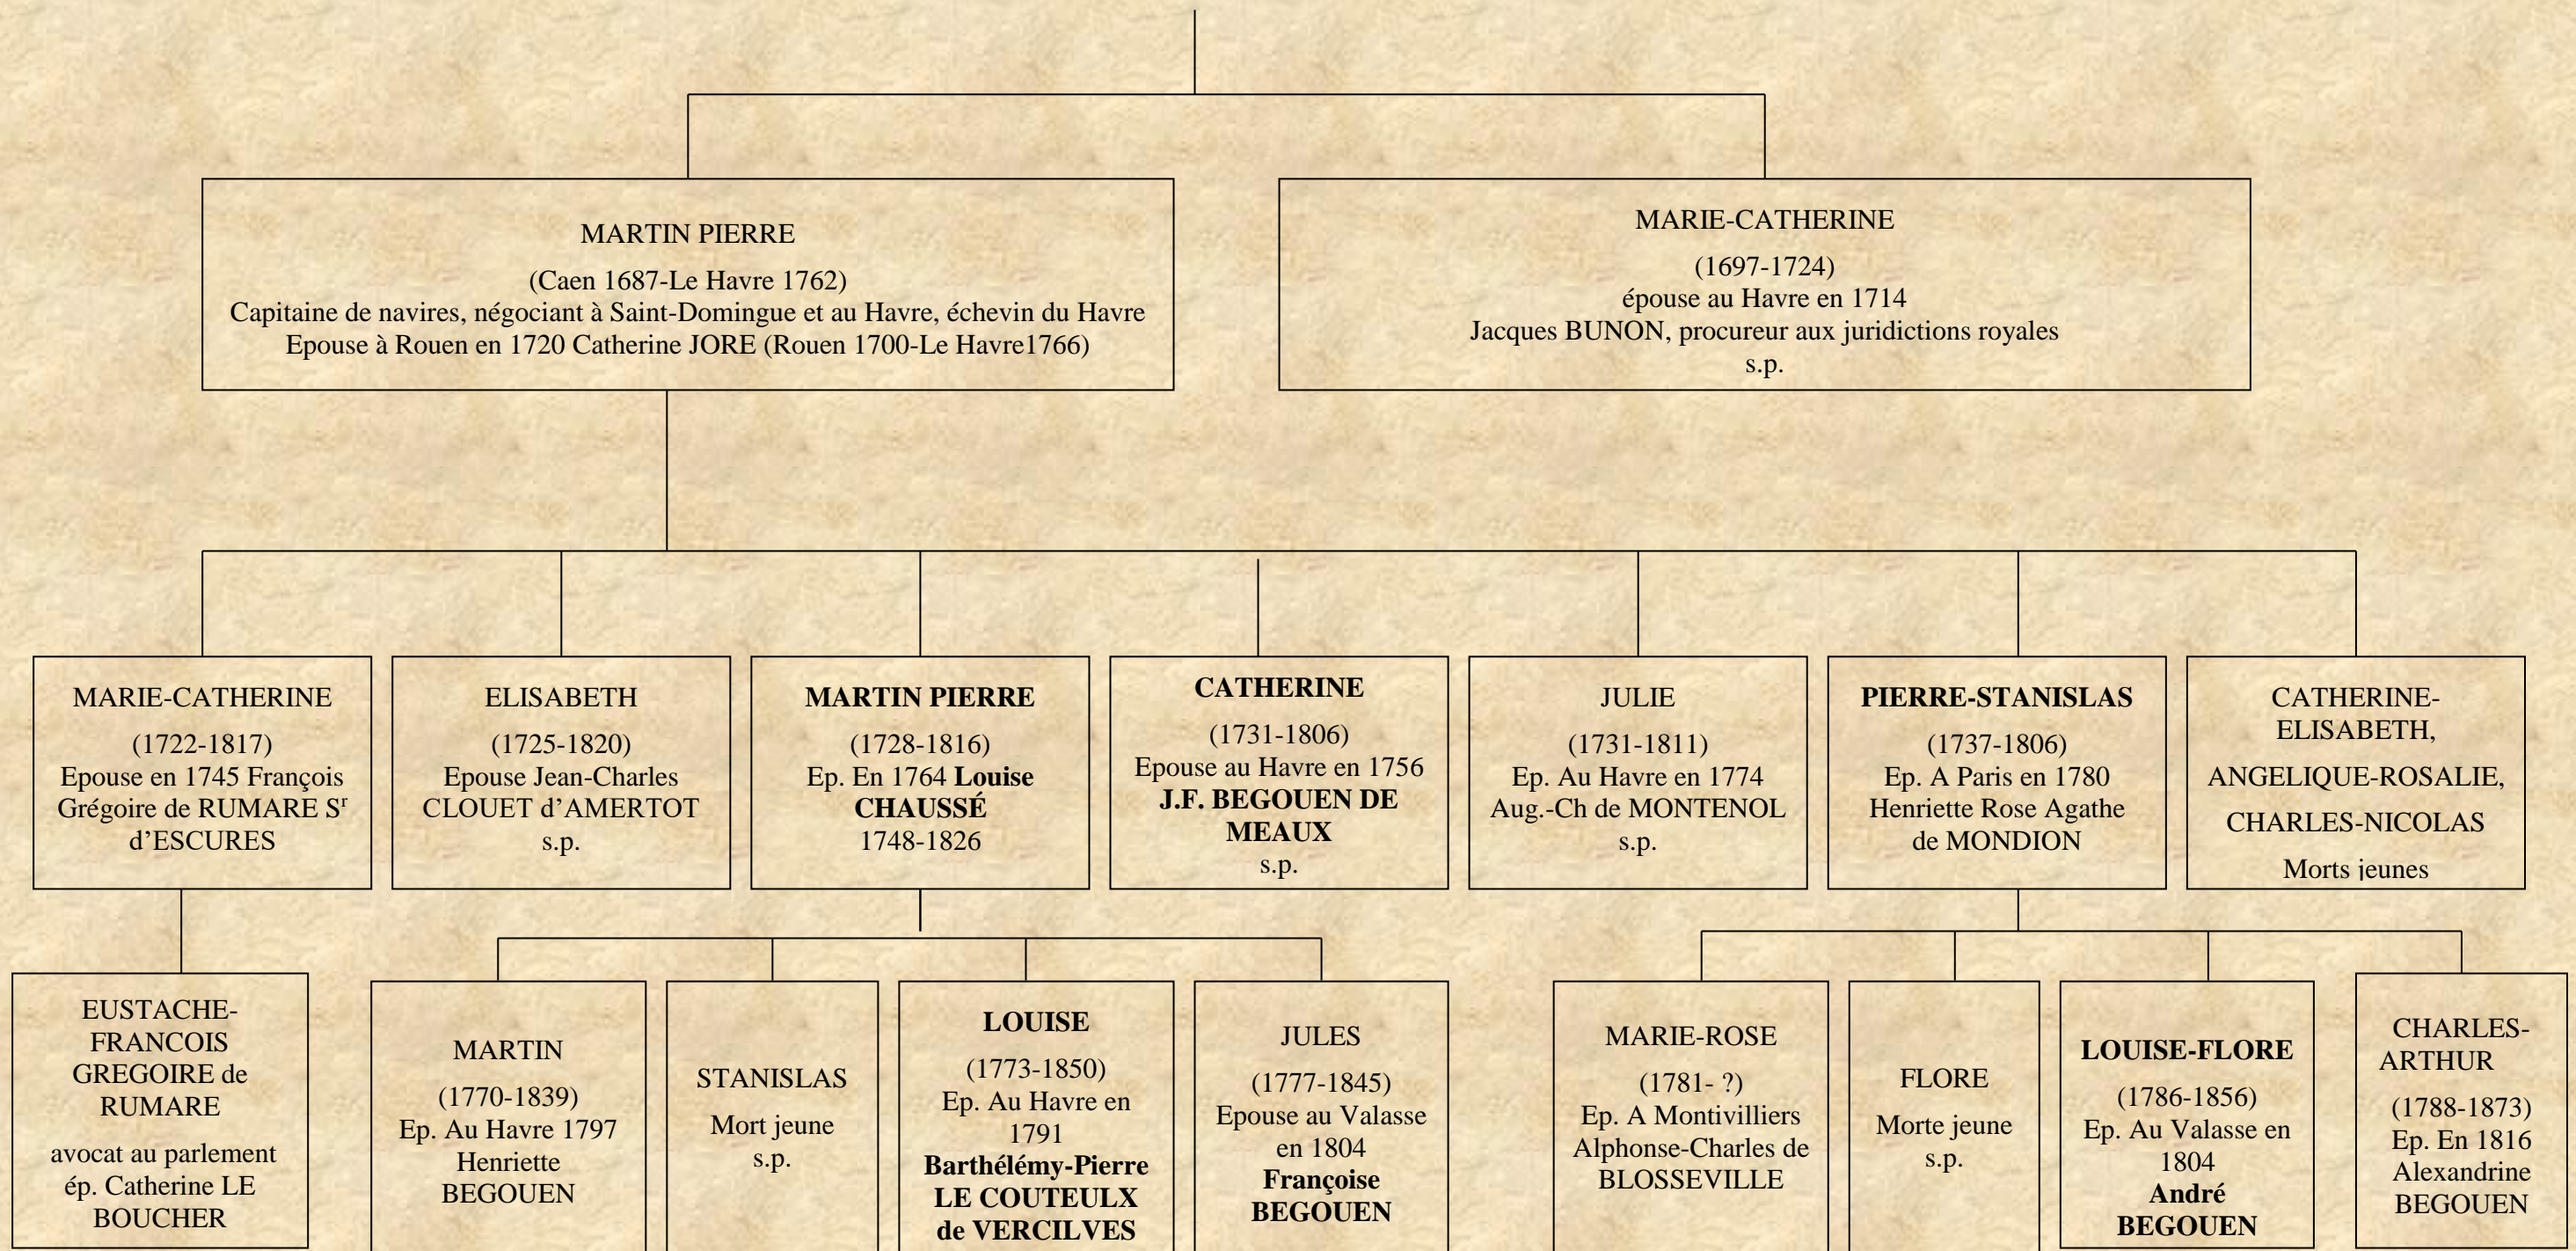

# DESCENDANCE DE MARTIN FOACHE

(1642 – 1723)

EPOUX DE MARIE-CATHERINE HELLOT

**Vous retrouverez dans la maison de l'Armateur les portraits correspondant aux noms inscrits en gras.**